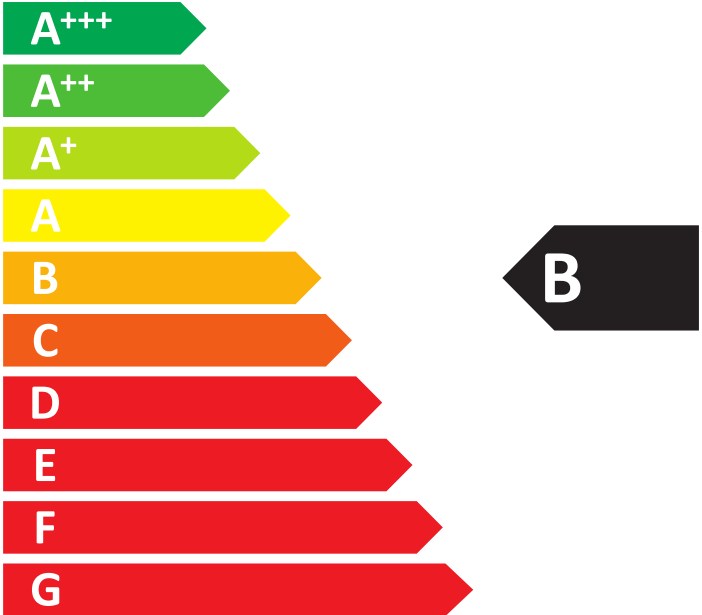

ENERG
енергия · ενεργεια

Liebherr

UWTes

1672_999013951

ENERGIA · ЕНЕРГИЯ · ΕΝΕΡΓΕΙΑ
ENERGIJA · ENERGY · ENERGIE
ENERGI

196
kWh/annum

2010/1060